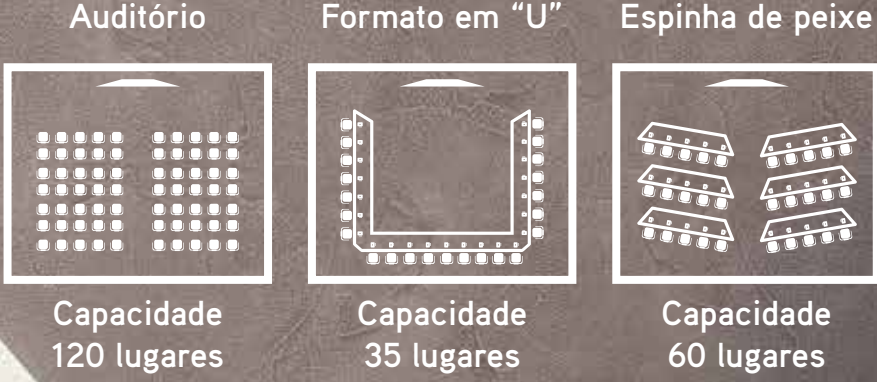

Outros Benefícios:

- Estacionamento gratuito com capacidade para aproximadamente 100 veículos, 15 motos e 7 bicicletas.

SALA MULTIUSO

A sala multiuso possui aprox. 132m² com capacidade para 120 lugares.

O ambiente contempla:

- Ar climatizado
- Iluminação adequada ao ambiente
- Internet wireless
- Equipamento de som e multimídia
- Notebook
- Passador de slides
- Microfones
- Palco
- Flip chart
- Porta-banner